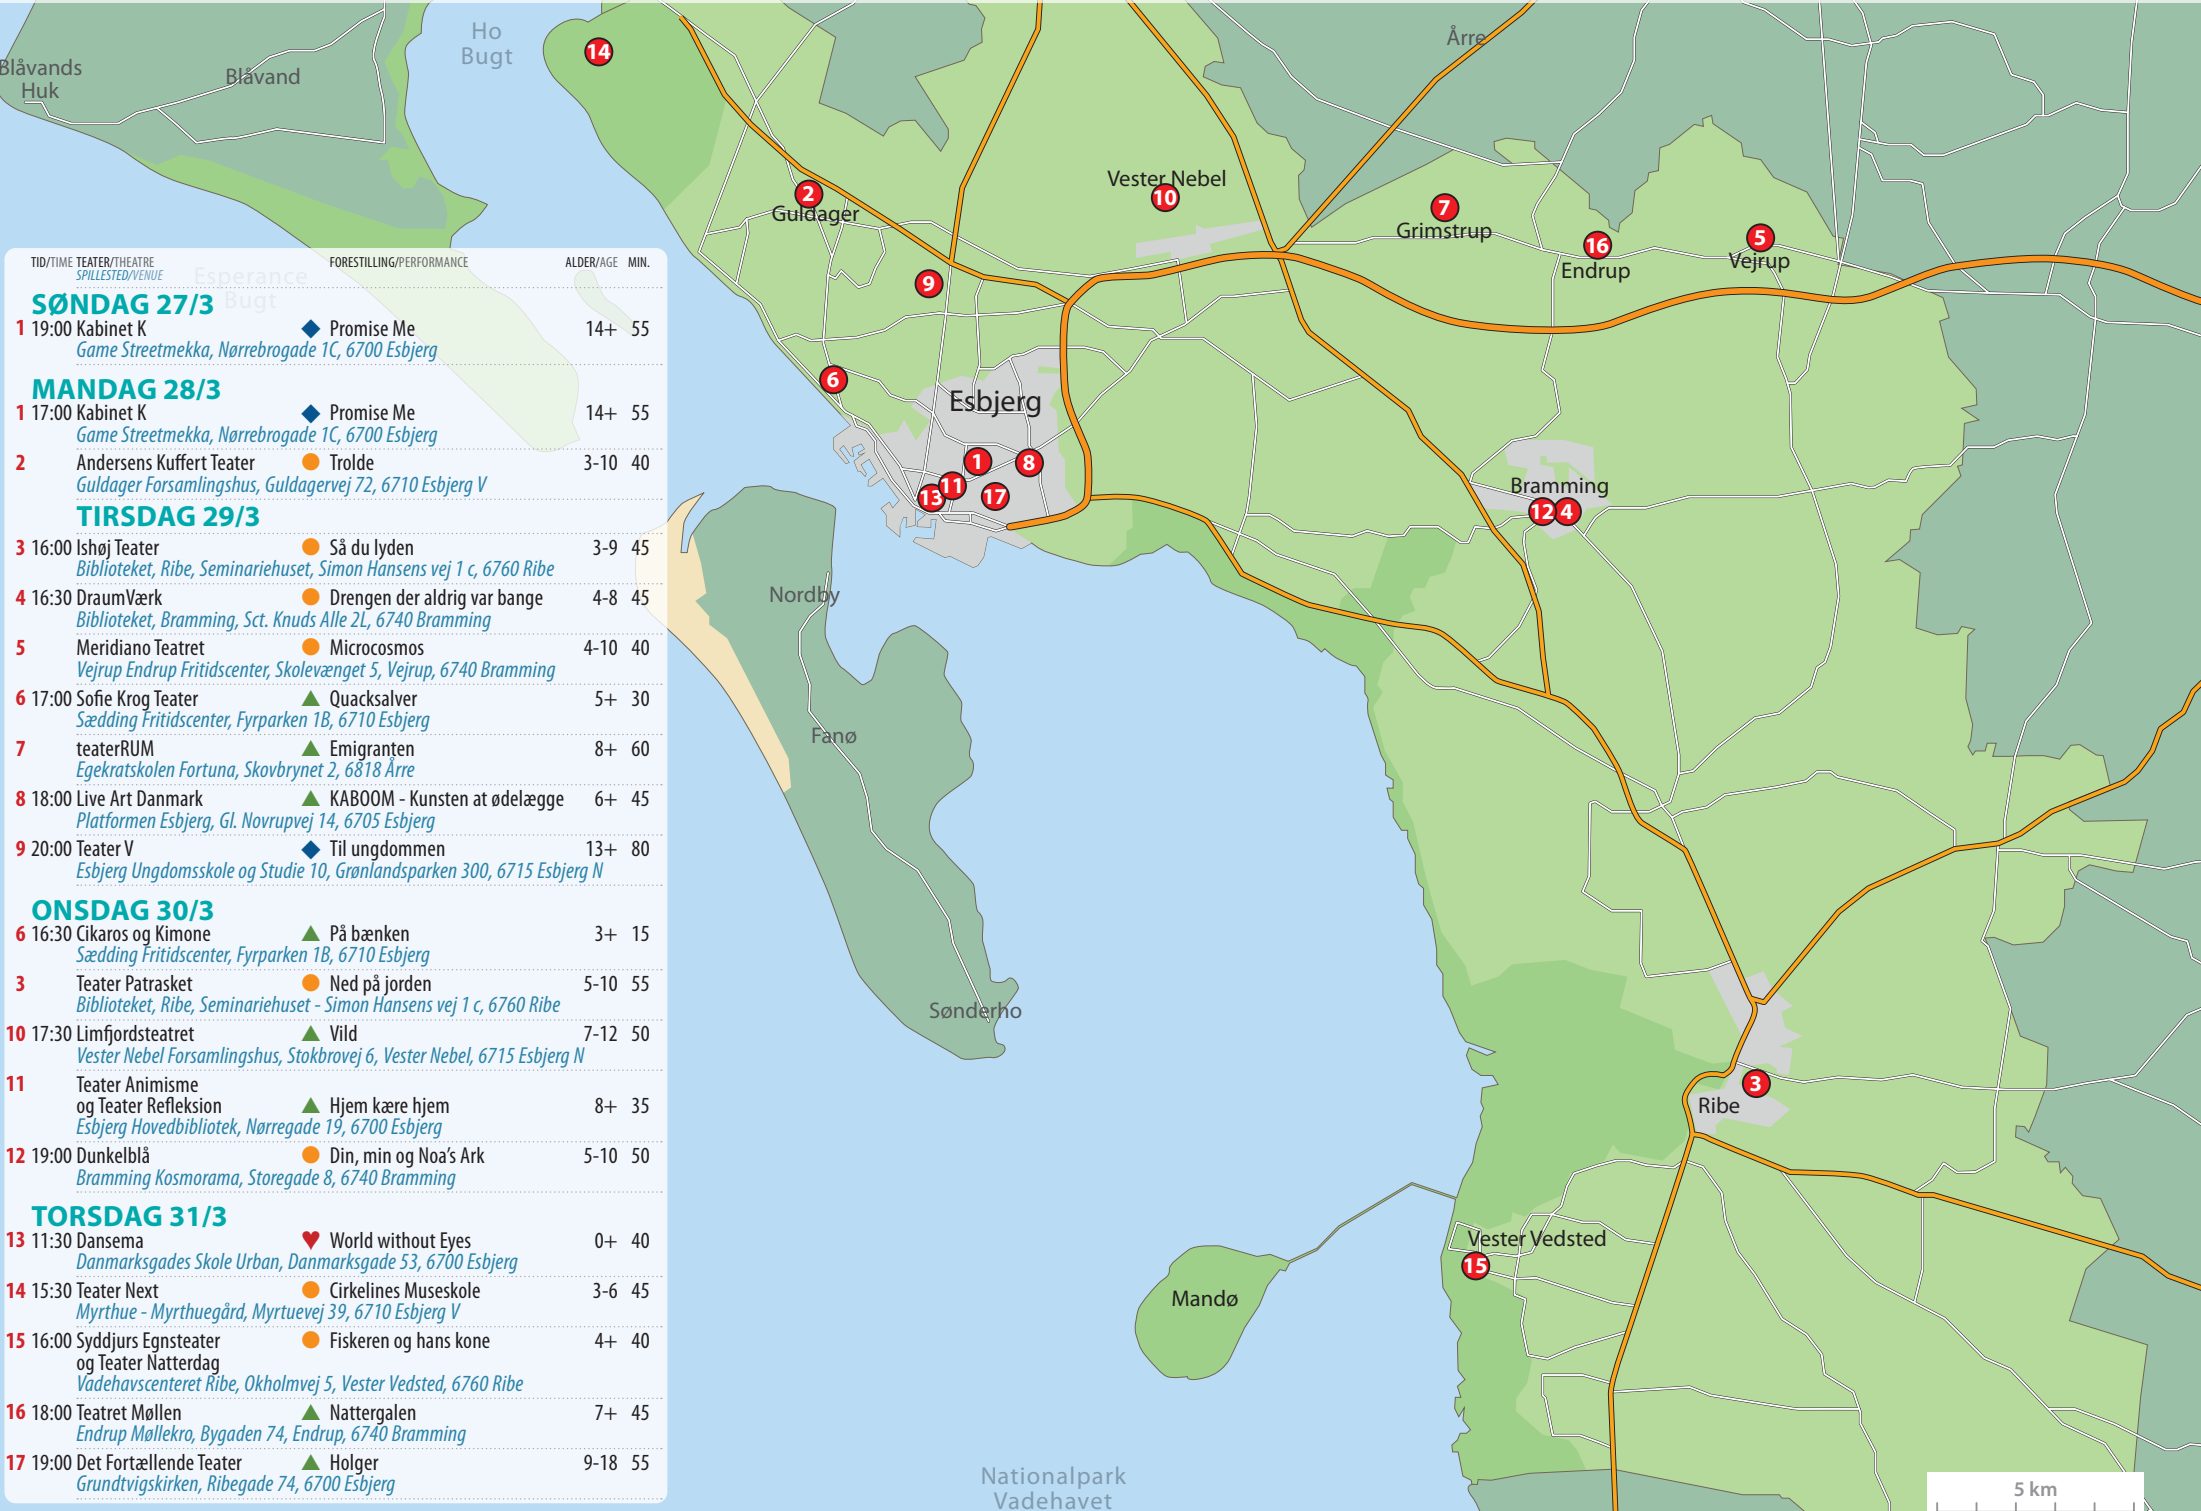

FORESTILLINGER I HVERDAGENE I HELE ESBJERG KOMMUNE

TID/TIME	TEATER/THEATRE SPILLESTED/VENUE	FORESTILLING/PERFORMANCE	ALDER/AGE	MIN.
SØNDAG 27/3				
1 19:00	Kabinet K	◆ Promise Me <i>Game Streetmekka, Nørrebrogade 1C, 6700 Esbjerg</i>	14+	55
MANDAG 28/3				
1 17:00	Kabinet K	◆ Promise Me <i>Game Streetmekka, Nørrebrogade 1C, 6700 Esbjerg</i>	14+	55
2	Andersens Kuffert Teater	● Trolde <i>Guldager Forsamlingshus, Guldagervej 72, 6710 Esbjerg V</i>	3-10	40
TIRSDAG 29/3				
3 16:00	Ishøj Teater	● Så du lyden <i>Biblioteket, Ribe, Seminariehuset, Simon Hansens vej 1 c, 6760 Ribe</i>	3-9	45
4 16:30	DraumVærk	● Drengen der aldrig var bange <i>Biblioteket, Bramming, Sct. Knuds Alle 2L, 6740 Bramming</i>	4-8	45
5	Meridiano Teatret	● Microcosmos <i>Vejrup Endrup Fritidscenter, Skolevænget 5, Vejrup, 6740 Bramming</i>	4-10	40
6 17:00	Sofie Krog Teater	▲ Quacksalver <i>Sædding Fritidscenter, Fyrparken 1B, 6710 Esbjerg</i>	5+	30
7	teaterRUM	▲ Emigranten <i>Egekratskolen Fortuna, Skovbrynet 2, 6818 Årre</i>	8+	60
8 18:00	Live Art Danmark	▲ KABOOM - Kunsten at ødelægge <i>Platformen Esbjerg, Gl. Novrupvej 14, 6705 Esbjerg</i>	6+	45
9 20:00	Teater V	◆ Til ungdommen <i>Esbjerg Ungdomsskole og Studie 10, Grønlandsparken 300, 6715 Esbjerg N</i>	13+	80
ONSDAG 30/3				
6 16:30	Cikaros og Kimone	▲ På bænken <i>Sædding Fritidscenter, Fyrparken 1B, 6710 Esbjerg</i>	3+	15
3	Teater Patrasket	● Ned på jorden <i>Biblioteket, Ribe, Seminariehuset - Simon Hansens vej 1 c, 6760 Ribe</i>	5-10	55
10 17:30	Limfjordsteatret	▲ Vild <i>Vester Nebel Forsamlingshus, Stokbrovej 6, Vester Nebel, 6715 Esbjerg N</i>	7-12	50
11	Teater Animisme og Teater Refleksion	▲ Hjem kære hjem <i>Esbjerg Hovedbibliotek, Nørregade 19, 6700 Esbjerg</i>	8+	35
12 19:00	Dunkelblå	● Din, min og Noa's Ark <i>Bramming Kosmorama, Storegade 8, 6740 Bramming</i>	5-10	50
TORS DAG 31/3				
13 11:30	Dansemå	♥ World without Eyes <i>Danmarksgades Skole Urban, Danmarksgade 53, 6700 Esbjerg</i>	0+	40
14 15:30	Teater Next	● Cirkelines Museskole <i>Myrthue - Myrthuegård, Myrthuevej 39, 6710 Esbjerg V</i>	3-6	45
15 16:00	Syddjurs Egnsteater og Teater Natterdag	● Fiskeren og hans kone <i>Vadehavscenteret Ribe, Okholmvej 5, Vester Vedsted, 6760 Ribe</i>	4+	40
16 18:00	Teatret Møllen	▲ Nattergalen <i>Endrup Møllekro, Bygaden 74, Endrup, 6740 Bramming</i>	7+	45
17 19:00	Det Fortællende Teater	▲ Holger <i>Grundtvigskirken, Ribegade 74, 6700 Esbjerg</i>	9-18	55